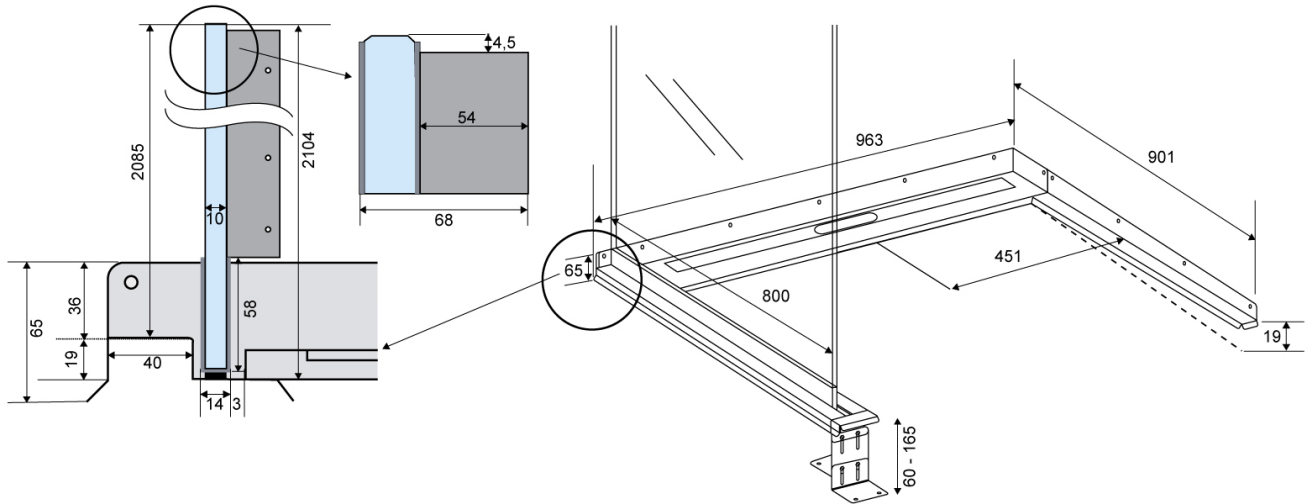

5003.0908

VVS: 155018135

ShowerLine (fast) | venstrestillet | 5003

Til venstrestillet brusevæg.

ShowerLine har indbygget fald, så gulvet i brusenichen hælder med de krævede 2% ned mod gulv afløbet.

Brusenichen indrammes af flanger på tre sider og øger vådrumssikkerheden.

Brusevæggen monteres i sporet på det faste modul, og risikerer derfor ikke at blive løs med tiden.

Kombiner med: udløbshus, ramme, rist/panel og brusevæg.

Specifikationer

ARTIKEL NR 5003.0908	VVS NUMBER 155018135	VÆGT INKL EMBA 7000 g
VÆGT EXCL EMBA 5000 g	MATERIALE Rustfri stål (AISI 304)	OVERFLADE Bejdset
MEMBRAN Smørremembran eller membrandug	GULVKONSTRUKTION Beton/træ	GULVBELÆGNING Fliser/klinker
CENTER (C) 451 mm	RAMME (R) 795 mm	BRUSEVÆG DYBDE (B) 800 mm
INDBYGNINGSMÅL (D)	INDBYGNINGSMÅL (A)	FALD

901 mm

963 mm

19 mm

5003.0908

Produkter