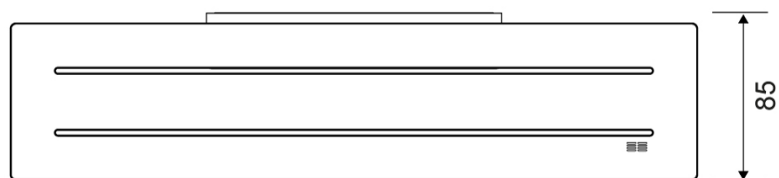

7020

VVS: 772392206

Reframe | Sæbehylde - børstet stål

Hylde i forstærket stålplade. Tynde riller leder vandet væk og en anti-slip barriere holder tingene på plads.

Skruer, beslag og Unbraco-nøgle medfølger.

Bruseskraber kan tilkøbes. Hylden er klargjort til bruseskraber, der diskret placeres under hylden på det magnetisk beslag.

Specifikationer

ARTIKEL NR	VVS NUMBER	VÆGT INKL EMBA
7020	772392206	1100 g
VÆGT	MATERIALE	OVERFLADE
1000 g	Rustfri stål (AISI 304)	Børstet stål
HØJDE	DYBDE	BREDDE
28 mm	85 mm	350 mm