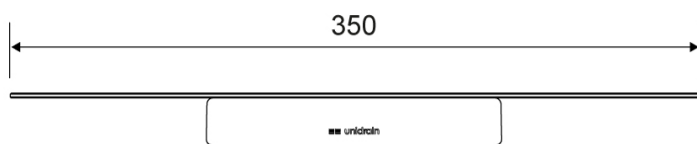

7020

VVS: 772392206

Reframe | Sæbehylde - børstet stål

Hylde i forstærket stålplade. Tynde riller leder vandet væk og en anti-slip barriere holder tingene på plads.

Skruer, beslag og Unbraco-nøgle medfølger.

Bruseskraber kan tilkøbes. Hylden er klargjort til bruseskraber, der diskret placeres under hylden på det magnetisk beslag.

Specifikationer

ARTIKEL NR	VVS NUMBER	VÆGT INKL EMBA
7020	772392206	1100 g
VÆGT	MATERIALE	OVERFLADE
1000 g	Rustfri stål (AISI 304)	Børstet stål
HØJDE	DYBDE	BREDDE
28 mm	85 mm	350 mm