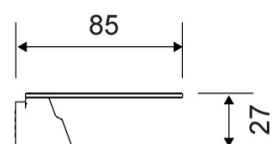

7020

VVS: 772392206

Reframe | Sæbehylde - børstet stål

Hylde i forstærket stålplade. Tynde riller leder vandet væk og en anti-slip barriere holder tingene på plads.

Skruer, beslag og Unbraco-nøgle medfølger.

Bruseskraber kan tilkøbes. Hylden er klargjort til bruseskraber, der diskret placeres under hylden på det magnetisk beslag.

Specifikationer

ARTIKEL NR	VVS NUMBER	VÆGT INKL EMBA
7020	772392206	1100 g
VÆGT	MATERIALE	OVERFLADE
1000 g	Rustfri stål (AISI 304)	Børstet stål
HØJDE	DYBDE	BREDDE
28 mm	85 mm	350 mm