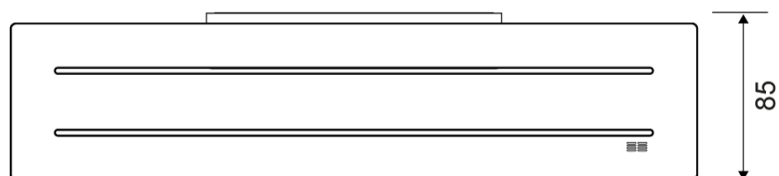

7021

VVS: 772392207

Reframe | Sæbehylde - håndpoleret stål

Hylde i forstærket stålplade. Tynde riller leder vandet væk og en anti-slip barriere holder tingene på plads.

Skruer, beslag og Unbraco-nøgle medfølger.

Bruseskraber kan tilkøbes. Hylden er klargjort til bruseskraber, der diskret placeres under hylden på det magnetisk beslag.

Specifikationer

ARTIKEL NR	VVS NUMBER	VÆGT INKL EMBA
7021	772392207	1100 g
VÆGT	MATERIALE	OVERFLADE
1000 g	Rustfri stål (AISI 304)	Håndpoleret stål
HØJDE	DYBDE	BREDDE
28 mm	85 mm	350 mm