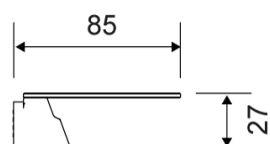

7021

VVS: 772392207

Reframe | Sæbehylde - håndpoleret stål

Hylde i forstærket stålplade. Tynde riller leder vandet væk og en anti-slip barriere holder tingene på plads.

Skruer, beslag og Unbraco-nøgle medfølger.

Bruseskraber kan tilkøbes. Hylden er klargjort til bruseskraber, der diskret placeres under hylden på det magnetisk beslag.

Specifikationer

ARTIKEL NR	VVS NUMBER	VÆGT INKL EMBA
7021	772392207	1100 g
VÆGT	MATERIALE	OVERFLADE
1000 g	Rustfri stål (AISI 304)	Håndpoleret stål
HØJDE	DYBDE	BREDDE
28 mm	85 mm	350 mm