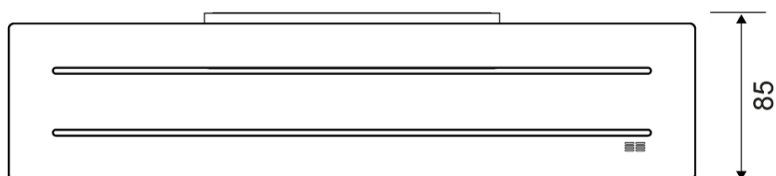

7022

VVS: 772392205

Reframe | Sæbehylde - messing

Hylde i forstærket stålplade. Tynde riller leder vandet væk og en anti-slip barriere holder tingene på plads.

Skruer, beslag og Unbraco-nøgle medfølger.

Bruseskraber kan tilkøbes. Hylden er klargjort til bruseskraber, der diskret placeres under hylden på det magnetisk beslag.

Specifikationer

ARTIKEL NR	VVS NUMBER	VÆGT INKL EMBA
7022	772392205	1100 g
VÆGT	MATERIALE	OVERFLADE
1000 g	Rustfri stål (AISI 304)	PVD: Messing
HØJDE	DYBDE	BREDDE
28 mm	85 mm	350 mm

7022

Produkter