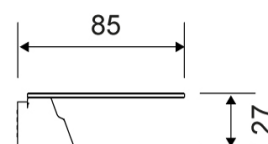

7022

VVS: 772392205

Reframe | Sæbehylde - messing

Hylde i forstærket stålplade. Tynde riller leder vandet væk og en anti-slip barriere holder tingene på plads.

Skruer, beslag og Unbraco-nøgle medfølger.

Bruseskraber kan tilkøbes. Hylden er klargjort til bruseskraber, der diskret placeres under hylden på det magnetisk beslag.

Specifikationer

ARTIKEL NR	VVS NUMBER	VÆGT INKL EMBA
7022	772392205	1100 g
VÆGT	MATERIALE	OVERFLADE
1000 g	Rustfri stål (AISI 304)	PVD: Messing
HØJDE	DYBDE	BREDDE
28 mm	85 mm	350 mm

7022

Produkter