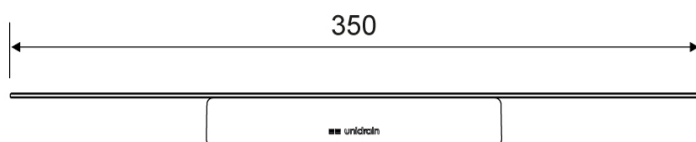

7022

VVS: 772392205

Reframe | Sæbehylde - messing

Hylde i forstærket stålplade. Tynde riller leder vandet væk og en anti-slip barriere holder tingene på plads.

Skruer, beslag og Unbraco-nøgle medfølger.

Bruseskraber kan tilkøbes. Hylden er klargjort til bruseskraber, der diskret placeres under hylden på det magnetisk beslag.

Specifikationer

ARTIKEL NR	VVS NUMBER	VÆGT INKL EMBA
7022	772392205	1100 g
VÆGT	MATERIALE	OVERFLADE
1000 g	Rustfri stål (AISI 304)	PVD: Messing
HØJDE	DYBDE	BREDDE
28 mm	85 mm	350 mm

7022

Produkter