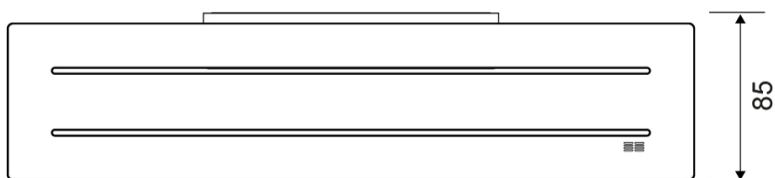

7023

VVS: 772392208

Reframe | Sæbehylde - kobber

Hylde i forstærket stålplade. Tynde riller leder vandet væk og en anti-slip barriere holder tingene på plads.

Skruer, beslag og Unbraco-nøgle medfølger.

Bruseskraber kan tilkøbes. Hylden er klargjort til bruseskraber, der diskret placeres under hylden på det magnetisk beslag.

Specifikationer

ARTIKEL NR	VVS NUMBER	VÆGT INKL EMBA
7023	772392208	1100 g
VÆGT	MATERIALE	OVERFLADE
1000 g	Rustfri stål (AISI 304)	PVD: Kobber
HØJDE	DYBDE	BREDDE
28 mm	85 mm	350 mm

7023

Produkter