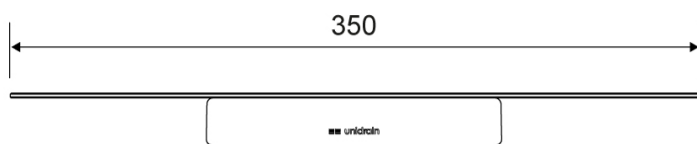

7023

VVS: 772392208

Reframe | Sæbehylde - kobber

Hylde i forstærket stålplade. Tynde riller leder vandet væk og en anti-slip barriere holder tingene på plads.

Skruer, beslag og Unbraco-nøgle medfølger.

Bruseskraber kan tilkøbes. Hylden er klargjort til bruseskraber, der diskret placeres under hylden på det magnetisk beslag.

Specifikationer

ARTIKEL NR	VVS NUMBER	VÆGT INKL EMBA
7023	772392208	1100 g
VÆGT	MATERIALE	OVERFLADE
1000 g	Rustfri stål (AISI 304)	PVD: Kobber
HØJDE	DYBDE	BREDDE
28 mm	85 mm	350 mm

7023

Produkter