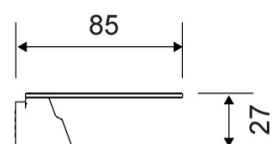

7023

VVS: 772392208

Reframe | Sæbehylde - kobber

Hylde i forstærket stålplade. Tynde riller leder vandet væk og en anti-slip barriere holder tingene på plads.

Skruer, beslag og Unbraco-nøgle medfølger.

Bruseskraber kan tilkøbes. Hylden er klargjort til bruseskraber, der diskret placeres under hylden på det magnetisk beslag.

Specifikationer

ARTIKEL NR	VVS NUMBER	VÆGT INKL EMBA
7023	772392208	1100 g
VÆGT	MATERIALE	OVERFLADE
1000 g	Rustfri stål (AISI 304)	PVD: Kobber
HØJDE	DYBDE	BREDDE
28 mm	85 mm	350 mm

7023

Produkter