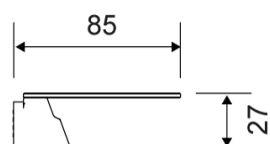

7024

VVS: 772392201

Reframe | Sæbehylde - sort

Hylde i forstærket stålplade. Tynde riller leder vandet væk og en anti-slip barriere holder tingene på plads.

Skruer, beslag og Unbraco-nøgle medfølger.

Bruseskraber kan tilkøbes. Hylden er klargjort til bruseskraber, der diskret placeres under hylden på det magnetisk beslag.

Specifikationer

ARTIKEL NR	VVS NUMBER	VÆGT INKL EMBA
7024	772392201	1100 g
VÆGT	MATERIALE	OVERFLADE
1000 g	Rustfri stål (AISI 304)	PVD: Sort
HØJDE	DYBDE	BREDDE
28 mm	85 mm	350 mm

7024

Produkter