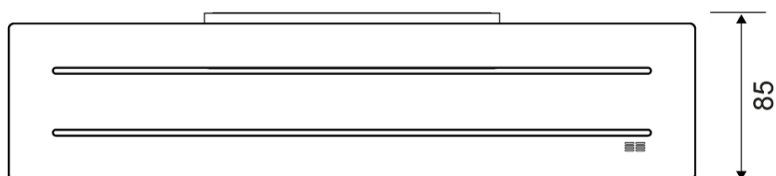

7024

VVS: 772392201

Reframe | Sæbehylde - sort

Hylde i forstærket stålplade. Tynde riller leder vandet væk og en anti-slip barriere holder tingene på plads.

Skruer, beslag og Unbraco-nøgle medfølger.

Bruseskraber kan tilkøbes. Hylden er klargjort til bruseskraber, der diskret placeres under hylden på det magnetisk beslag.

Specifikationer

ARTIKEL NR	VVS NUMBER	VÆGT INKL EMBA
7024	772392201	1100 g
VÆGT	MATERIALE	OVERFLADE
1000 g	Rustfri stål (AISI 304)	PVD: Sort
HØJDE	DYBDE	BREDDE
28 mm	85 mm	350 mm

7024

Produkter