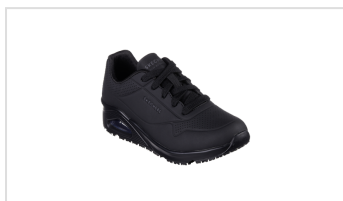

SKECHERS

Uno Work shoe

Varenummer: 1001057

Leverandørnr: 200054EC

 Herre

 Dame

Skridsikker model fra Skechers med Skech-Air, som er en synlig støddæmpende luftpude. Den matte syntetiske overdel har prægede detaljer og en meshforing for komfort. Indersål med luftkølet memory foam. Skoen er ESD-godkendt, og ydersålen er oliebestandig og skridsikker.

Black
001

Produktets egenskaber

ESD - statisk afladning	Ja
Lukning	Classic
Tilpasning og finish	Normal
Klassificering	ENISO 20347:2012
Indersål	Air Cooled Memory Foam
Beskyttelsesklasse	O1
Skridsikker beskyttelse	SRC
Dæmpning	Skech-Air
FO - Brændstof- og oliebestandig	Ja