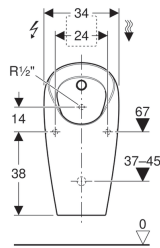

Geberit urinal Selva, til styring til indbygning

Anvendelser

- Til drift med automatisk, vandbesparende skyl
- Til tilslutning på urinalstyringer til indbygning
- Til Geberit installationselementer til forstøverhoved
- Til montagesæt, til Geberit urinalstyring, til urinaler Preda og Selva

Egenskaber

- Uden skyllerand
- Vedligeholdelses- og rengøringsvenlig
- Forstøverhoved kan udskiftes forfra, uden at urinal-skålen skal tages af
- Vandlås kan udskiftes ovenfra, uden at urinal-skålen skal tages af
- Vandlåsholder højdeindstillelig uden værktøj

- Rengøring af afløbssystemet, uden at urinal-skålen skal tages af
- Udskylning af urinalkeramikken med 0,5 l pr. skyl sikret, under overholdelse af EN 13407
- Drift uden vand mulig

Leverancens indhold

- Fastgørelsesmateriale
- S-vandlås med udsugningsfunktion
- Afløbssi
- Afløbsgarniture
- Indløbsgarniture

Skal bestilles ekstra

- Urinalstyring til indbygning

Varenr.   **VVS nr.**

116.080.00.1   618081100

Tilbehør

- Montagesæt til urinaler Preda, Selva og Tamina, til Geberit urinalstyring
- Frontplade af rustfrit stål, til Geberit urinalstyring
- Geberit vandlåsadaptere til urinaler Preda, Selva og Tamina
- Geberit hybridvandlås til urinaler

- Afløbsdiameter Ø40

Oprettet med Geberit online-produktt katalog - 17/05/2018