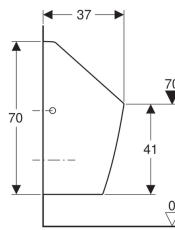

Geberit urinal Selva, til styring til indbygning

Anvendelser

- Til drift med automatisk, vandbesparende skyl
- Til tilslutning på urinalstyringer til indbygning
- Til Geberit installationselementer til forstøverhoved
- Til montagesæt, til Geberit urinalstyring, til urinaler Preda og Selva

Egenskaber

- Uden skyllerand
- Vedligeholdelses- og rengøringsvenlig
- Forstøverhoved kan udskiftes forfra, uden at urinal-skålen skal tages af
- Vandlås kan udskiftes ovenfra, uden at urinal-skålen skal tages af
- Vandlåsholder højdeindstillelig uden værktøj

- Rengøring af afløbssystemet, uden at urinal-skålen skal tages af
- Udskylning af urinalkeramikken med 0,5 l pr. skyl sikret, under overholdelse af EN 13407
- Drift uden vand mulig

Leverancens indhold

- Fastgørelsesmateriale
- S-vandlås med udsugningsfunktion
- Afløbssi
- Afløbsgarniture
- Indløbsgarniture

Skal bestilles ekstra

- Urinalstyring til indbygning

Varenr.   **VVS nr.**

116.080.00.1   618081100

Tilbehør

- Montagesæt til urinaler Preda, Selva og Tamina, til Geberit urinalstyring
- Frontplade af rustfrit stål, til Geberit urinalstyring
- Geberit vandlåsadaptere til urinaler Preda, Selva og Tamina
- Geberit hybridvandlås til urinaler

- Afløbsdiameter Ø40

Oprettet med Geberit online-produktt katalog - 17/05/2018