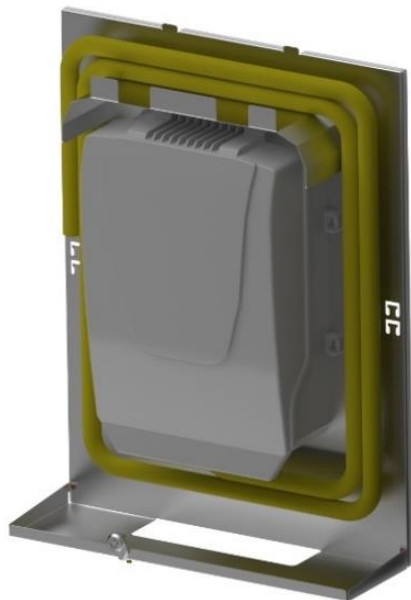

Vægskabe til tele-, fiber, kabel TV

Denne serie af vægskabe er udviklet med øje for installation af f.eks tele-, fiber og kabeltv. Bagpladen er en solid træplade, hvorpå installationen kan monteres. Herefter løftes selve skabet på.

Skabene er leveret i grå, RAL7035.

I frontpladen er der udstanset et hul, hvori eventuel RUKO-lås kan monteres. Der medfølger en plastkappe der pænt skjuler låsen.

(BxHxD)	Montageplade	Beskrivelse	Type nr.	Vægt
355x350x100	Træ: (BxH) 345x345	Komplet skab med låsekappe	Type VS345	3,9 kg
600x500x140	Træ: (BxH) 600x500	Komplet skab med låsekappe	Type VS500	9,0 kg
345x780x140	Træ: (BxH) 345x780	Komplet skab med låsekappe	Type VS780	8,5 kg

Kabelgennemføring i hver side øverst, samt stort hul i midten nederst.

Plastkappe medfølger. Passer til trekantlås, RUKO m.fl.

Vægskabe til BUDI bokse

Disse skabe er specifik for installation af BUDI bokse type: BUDI 2S, 1S, S og M.

Skabet leveres i RAL 7035s, grå.

Bagplade monteres på væg

Monter BUDI-boksen på bagpladen. Lav installationen og kør overlængde på kablerne rundt om kabelholderne. Evt. aflastning med strips/velcro kan laves i begge sider. Skab er lavet til primær kabelgennemføring i bund. Det er dog muligt i begge hjørner i top at føre kabler ind.