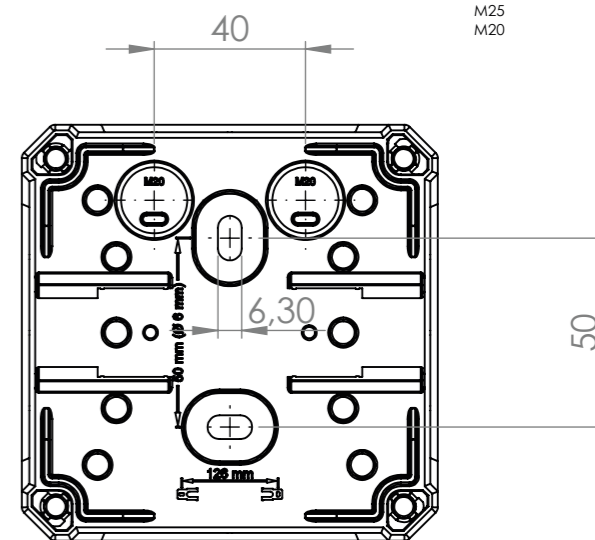

# FORGRENINGSDÅSE

85x85x54mm | grå | IP66

7800250004

1:5

Bræk af til kondensåbninger

Skære A-A

A

B

# FORGRENNINGSDÅSE

110x110x67mm | grå | IP66

7800250005

1

2

3

4

5

6

7

8

1:5

Skære A-A

Montageplade

1:5

**FORGRENINGSDÅSE**  
140x140x81mm | grå | IP66