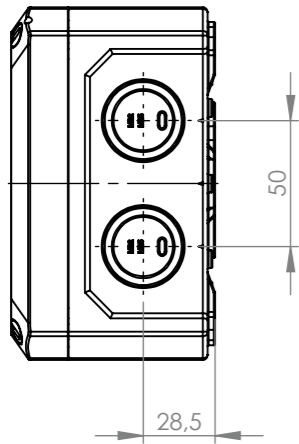

6

7

8

1:5

Skære A-A

Montageplade

1:5

**FORGRENINGSDÅSE**  
140x140x81mm | grå | IP66