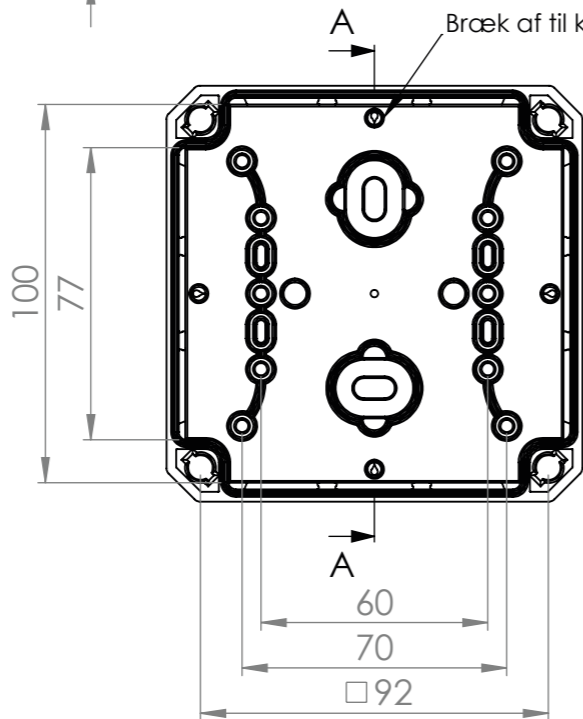

# FORGRENINGSDÅSE

85x85x54mm | grå | IP66

7800250004

1:5

Bræk af til kondensåbninger

Skære A-A

A

B

C

D

E

F

Montageplatte

1:5

# FORGRENNINGSDÅSE

110x110x67mm | grå | IP66

7800250005

1

2

3

4

5

6

7

8

1:5

Skære A-A

Montageplade

1:5

**FORGRENINGSDÅSE**  
140x140x81mm | grå | IP66