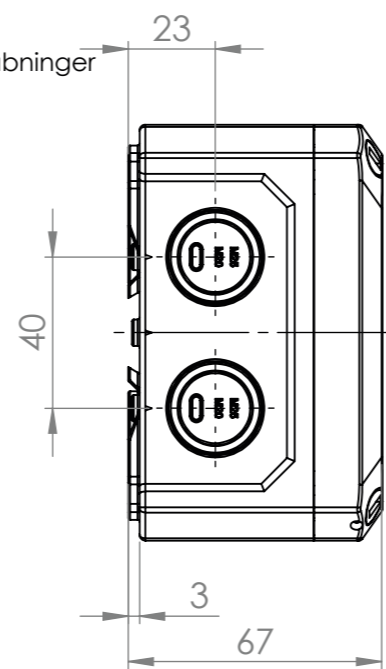

Fastgørelse af klemmer i dåsen er muligt ved anvendelse af tilbehør til forgreningsdåserne (Tilbehør: 7800250012 og 7800250013).

Iht. EN 60670-1

STATIONSALLEEN 40 • DK-2730 HERLEV

Type nr.:	250004	250005	250006	250007
Art. nr.	7800250004	7800250005	7800250006	7800250007
EAN nr.	5708421014112	5708421014136	5708421014143	5708421014167
Højde (mm)	85	110	140	180
Længde (mm)	85	110	140	180
Bredde (mm)	85	110	140	180
Vægt (kg)	0,1131	0,2135	0,3277	0,509
Materiale (dåse og låg)	Polystyren (PS-plast)	Polystyren (PS-plast)	Polystyren (PS-plast)	Polystyren (PS-plast)
Farve	Grå (RAL 7035)	Grå (RAL 7035)	Grå (RAL 7035)	Grå (RAL 7035)
Tæthedsgard (IP)	IP66	IP66	IP66	IP66
Halogenfri	Ja	Ja	Ja	Ja
Isoleringsklasse	Klasse II	Klasse II	Klasse II	Klasse II
Mærkespænding	690 V	690V	690V	690V
Plomberbar	Ja	Ja	Ja	Ja
Antal udslagsblanketter	7xM20 (gummimembraner)	7xM20/M25	2xM20, 5xM20/M25 og 5xM25/M32	2xM20, 2xM20/M25, 5xM25/32 og 5xM32/M35/M40
Maks ledningstværsnit	4 mm <sup>2</sup>	6 mm <sup>2</sup>	10 mm <sup>2</sup>	16 mm <sup>2</sup>
Omgivelsestemperatur °C	-25 til +40	-25 til +40	-25 til +40	-25 til +40
Glødetrådstest °C	650	650	650	650
VDE-certificeret	Ja	Ja	Ja	Ja

# FORGRENINGSDÅSE

85x85x54mm | grå | IP66

7800250004

1:5

Bræk af til kondensåbninger

Skære A-A

A

B

# FORGRENNINGSDÅSE

110x110x67mm | grå | IP66

7800250005

1

2

3

4

5