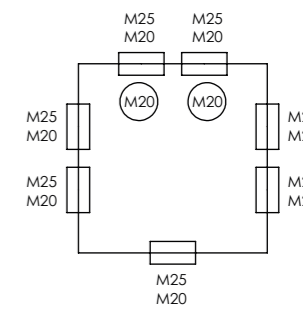

# FORGRENINGSDÅSE

85x85x54mm | grå | IP66

7800250004

1:5

Bræk af til kondensåbninger

Skære A-A

A

B