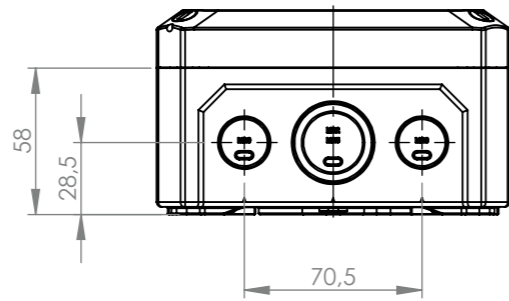

1:5

Skære A-A

Montageplade

1:5

FORGRENINGSDÅSE
140x140x81mm | grå | IP66

7800250006