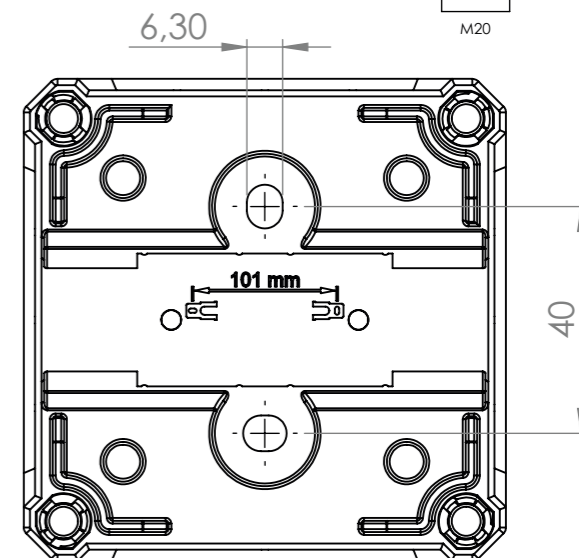

1:3

Bræk af til kondensåbninger

18,5

Skære A-A

1:3

FORGRENINGSDÅSE

85x85x54mm | grå | IP66

7800250004