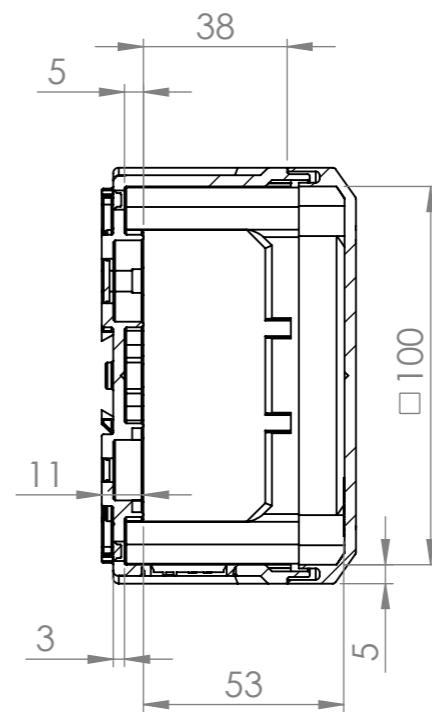

# FORGRENINGSDÅSE

85x85x54mm | grå | IP66

7800250004

1:5

Bræk af til kondensåbninger

Skære A-A

A

B

# FORGRENNINGSDÅSE

110x110x67mm | grå | IP66

7800250005

1

2

3

4

5

6

7

8

1:5

Skære A-A

Montageplade

1:5

**FORGRENINGSDÅSE**  
140x140x81mm | grå | IP66