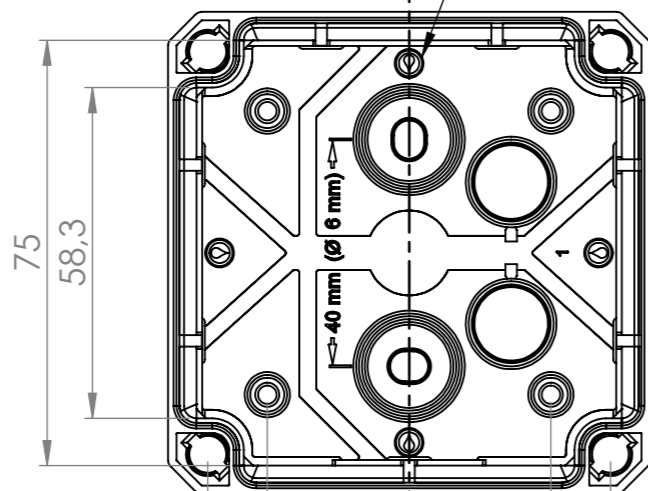

1:3

Bræk af til kondensåbninger

18,5

Skære A-A

1:3

FORGRENINGSDÅSE

85x85x54mm | grå | IP66

7800250004