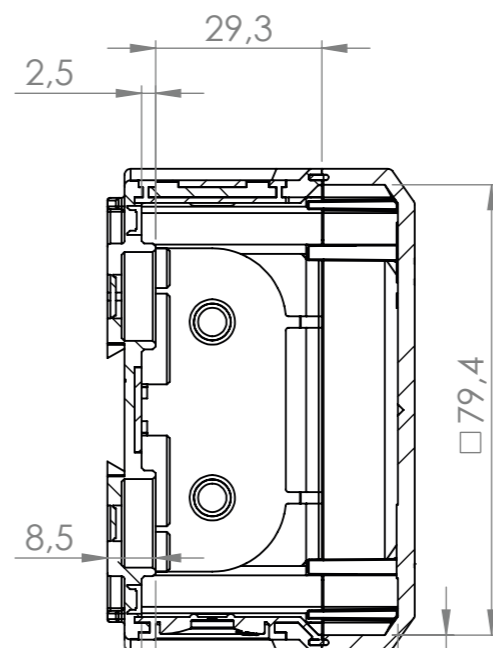

1:3

Bræk af til kondensåbninger

18,5

Skære A-A

1:3

FORGRENINGSDÅSE

85x85x54mm | grå | IP66

7800250004