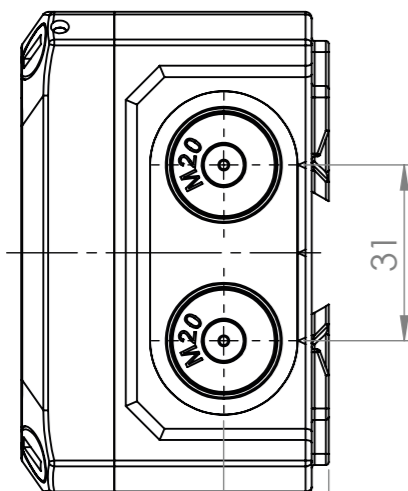

1:3

Bræk af til kondensåbninger

18,5

Skære A-A

1:3

FORGRENINGSDÅSE

85x85x54mm | grå | IP66

7800250004