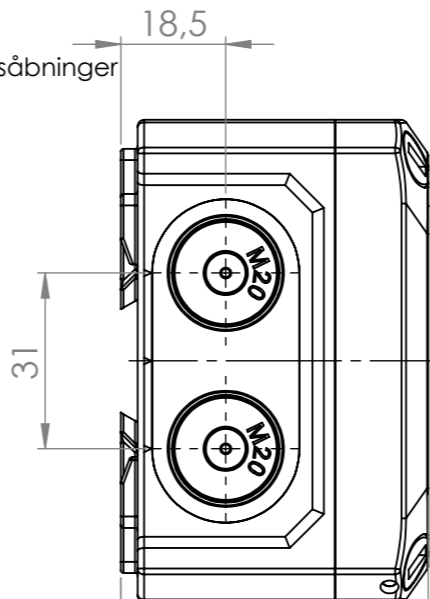

1:3

Bræk af til kondensåbninger

18,5

Skære A-A

1:3

FORGRENINGSDÅSE

85x85x54mm | grå | IP66

7800250004