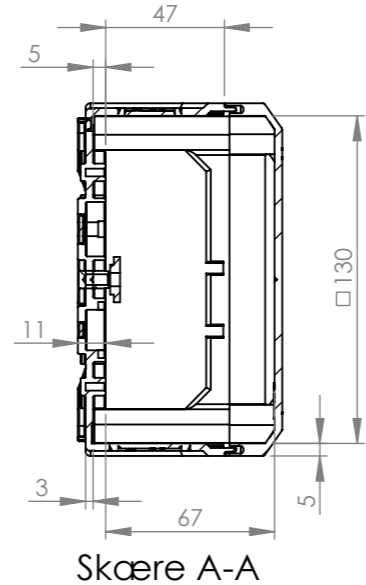

# FORGRENNINGSDÅSE

110x110x67mm | grå | IP66

7800250005

1

2

3

4

5

6

7

8

1:5

Skære A-A

Montageplade

1:5

**FORGRENINGSDÅSE**  
140x140x81mm | grå | IP66