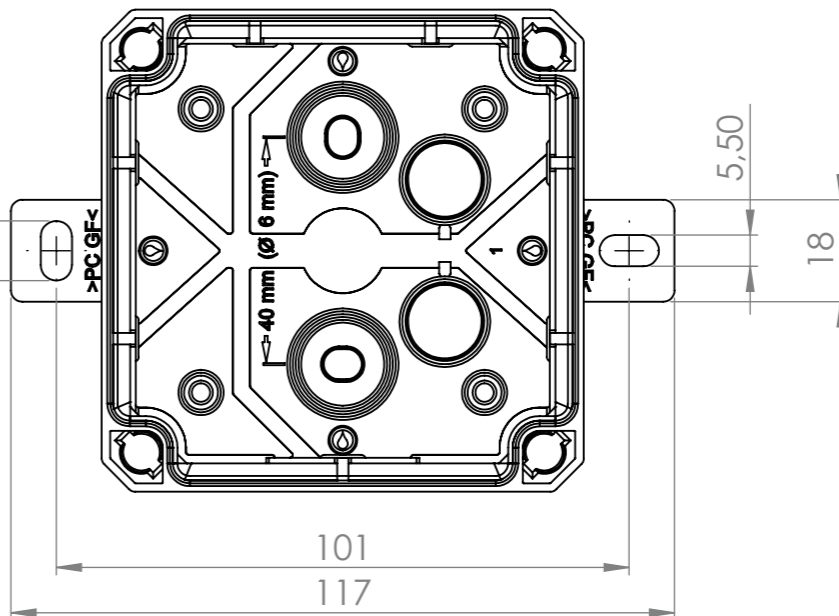

1:3

Bræk af til kondensåbninger

18,5

Skære A-A

1:3

FORGRENINGSDÅSE

85x85x54mm | grå | IP66

7800250004