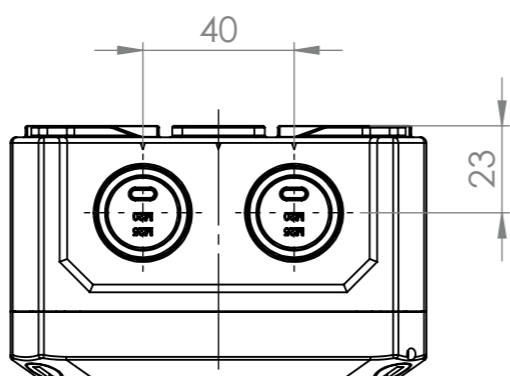

1:5

FORGRENNINGSDÅSE

110x110x67mm | grå | IP66

7800250005

1

2

3

4

5

6

7

8