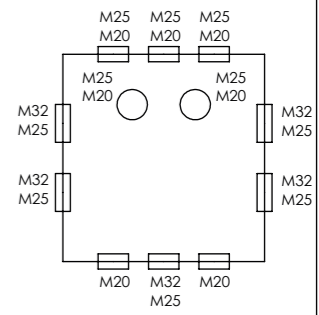

# FORGRENNINGSDÅSE

110x110x67mm | grå | IP66

7800250005

1

2

3

4

5

6

7

8

1:5

Skære A-A

Montageplade

1:5

**FORGRENINGSDÅSE**  
140x140x81mm | grå | IP66