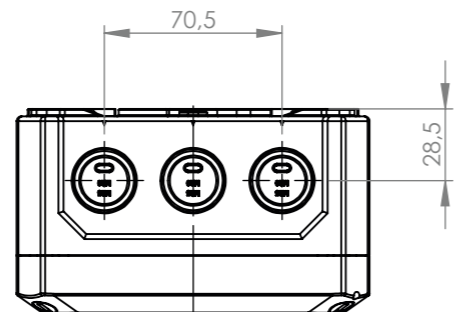

6

7

8

1:5

Skære A-A

Montageplade

1:5

**FORGRENINGSDÅSE**  
140x140x81mm | grå | IP66