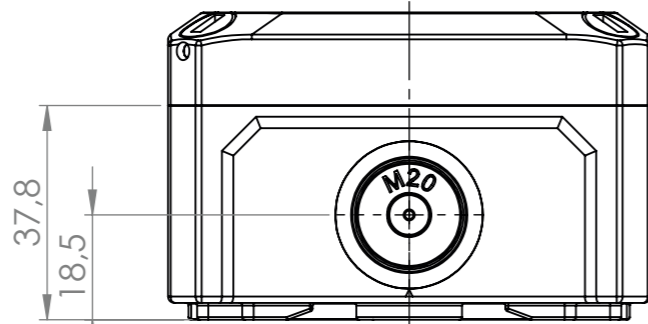

1:3

Bræk af til kondensåbninger