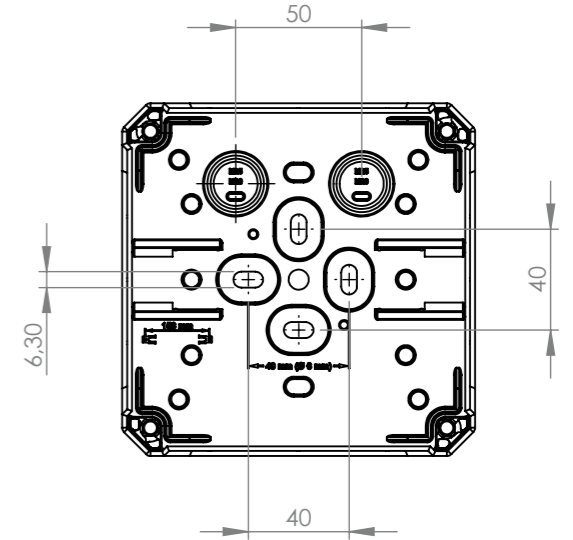

# FORGRENNINGSDÅSE

110x110x67mm | grå | IP66

7800250005

1

2

3

4

5

6

7

8

1:5

Skære A-A

Montageplade

1:5

**FORGRENINGSDÅSE**  
140x140x81mm | grå | IP66