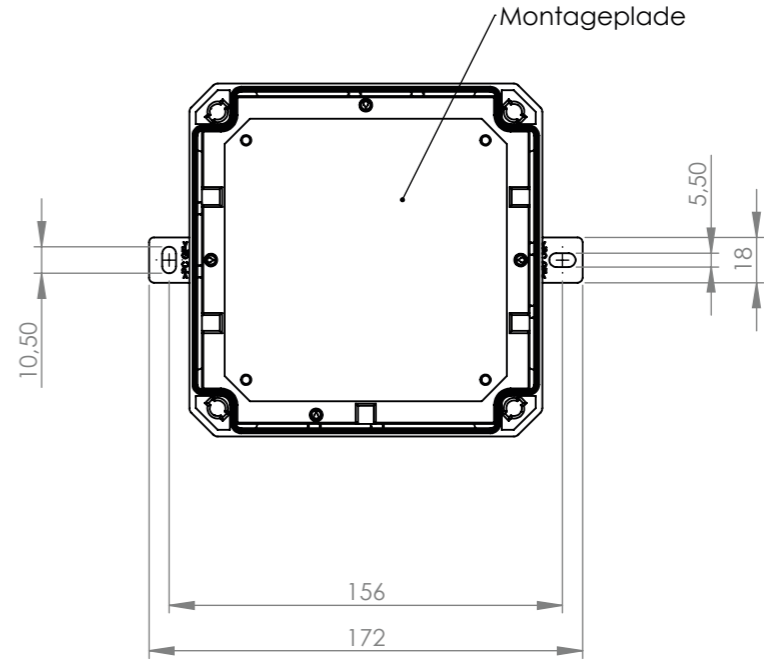

# FORGRENNINGSDÅSE

110x110x67mm | grå | IP66

7800250005

1

2

3

4

5

6

7

8

1:5

Skære A-A

Montageplade

1:5

**FORGRENINGSDÅSE**  
140x140x81mm | grå | IP66