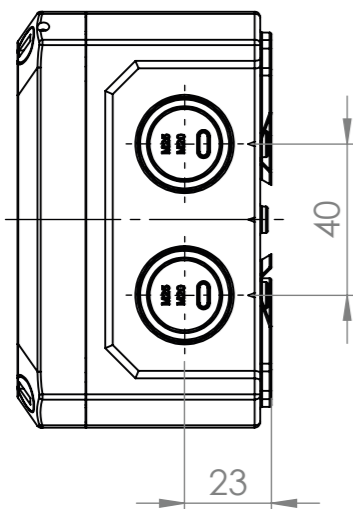

A

B

C

D

E

F

Montageplatte