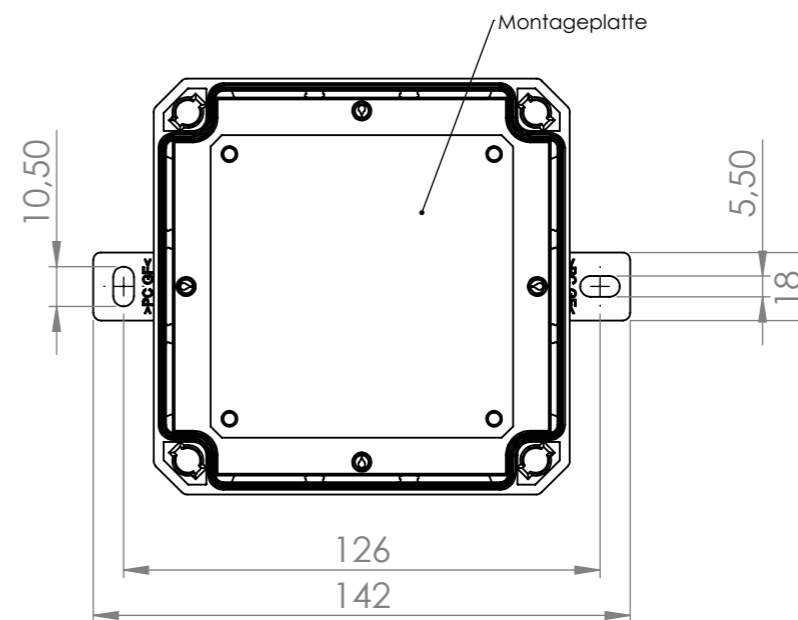

A

B

C

D

E

F

Montageplatte