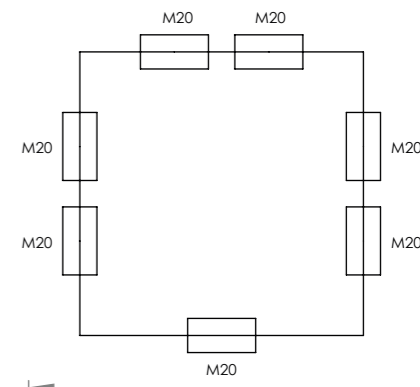

1:3

Bræk af til kondensåbninger

18,5

Skære A-A

1:3

FORGRENINGSDÅSE

85x85x54mm | grå | IP66

7800250004