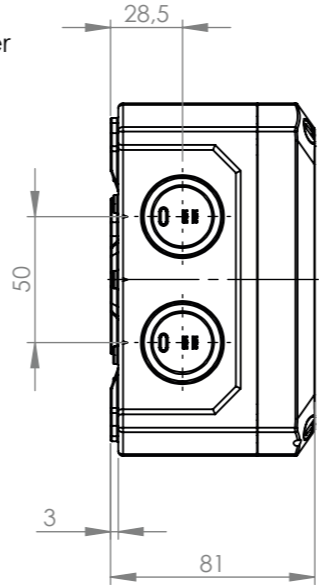

# FORGRENNINGSDÅSE

110x110x67mm | grå | IP66

7800250005

1

2

3

4

5

6

7

8

1:5

Skære A-A

Montageplade

1:5

**FORGRENINGSDÅSE**  
140x140x81mm | grå | IP66