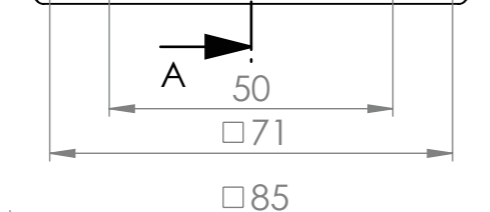

Fastgørelse af klemmer i dåsen er muligt ved anvendelse af tilbehør til forgreningsdåserne (Tilbehør: 7800250012 og 7800250013).

Iht. EN 60670-1

STATIONSALLEEN 40 • DK-2730 HERLEV

Type nr.:	250004	250005	250006	250007
Art. nr.	7800250004	7800250005	7800250006	7800250007
EAN nr.	5708421014112	5708421014136	5708421014143	5708421014167
Højde (mm)	85	110	140	180
Længde (mm)	85	110	140	180
Bredde (mm)	85	110	140	180
Vægt (kg)	0,1131	0,2135	0,3277	0,509
Materiale (dåse og låg)	Polystyren (PS-plast)	Polystyren (PS-plast)	Polystyren (PS-plast)	Polystyren (PS-plast)
Farve	Grå (RAL 7035)	Grå (RAL 7035)	Grå (RAL 7035)	Grå (RAL 7035)
Tæthedsgard (IP)	IP66	IP66	IP66	IP66
Halogenfri	Ja	Ja	Ja	Ja
Isoleringsklasse	Klasse II	Klasse II	Klasse II	Klasse II
Mærkespænding	690 V	690V	690V	690V
Plomberbar	Ja	Ja	Ja	Ja
Antal udslagsblanketter	7xM20 (gummimembraner)	7xM20/M25	2xM20, 5xM20/M25 og 5xM25/M32	2xM20, 2xM20/M25, 5xM25/32 og 5xM32/M35/M40
Maks ledningstværsnit	4 mm <sup>2</sup>	6 mm <sup>2</sup>	10 mm <sup>2</sup>	16 mm <sup>2</sup>
Omgivelsestemperatur °C	-25 til +40	-25 til +40	-25 til +40	-25 til +40
Glødetrådstest °C	650	650	650	650
VDE-certificeret	Ja	Ja	Ja	Ja

1:3

Bræk af til kondensåbninger

18,5

Skære A-A

1:3