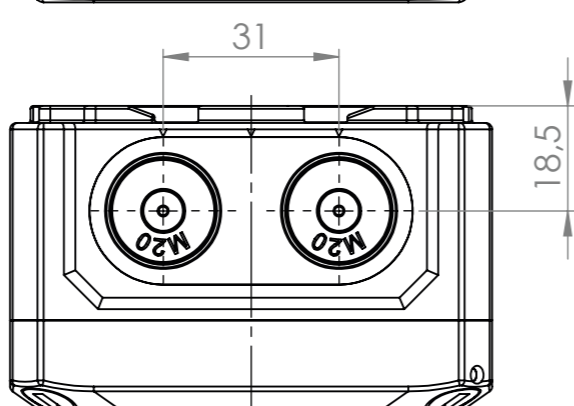

Fastgørelse af klemmer i dåsen er muligt ved anvendelse af tilbehør til forgreningsdåserne (Tilbehør: 7800250012 og 7800250013).

Iht. EN 60670-1

STATIONSALLEEN 40 • DK-2730 HERLEV

Type nr.:	250004	250005	250006	250007
Art. nr.	7800250004	7800250005	7800250006	7800250007
EAN nr.	5708421014112	5708421014136	5708421014143	5708421014167
Højde (mm)	85	110	140	180
Længde (mm)	85	110	140	180
Bredde (mm)	85	110	140	180
Vægt (kg)	0,1131	0,2135	0,3277	0,509
Materiale (dåse og låg)	Polystyren (PS-plast)	Polystyren (PS-plast)	Polystyren (PS-plast)	Polystyren (PS-plast)
Farve	Grå (RAL 7035)	Grå (RAL 7035)	Grå (RAL 7035)	Grå (RAL 7035)
Tæthedsgard (IP)	IP66	IP66	IP66	IP66
Halogenfri	Ja	Ja	Ja	Ja
Isoleringsklasse	Klasse II	Klasse II	Klasse II	Klasse II
Mærkespænding	690 V	690V	690V	690V
Plomberbar	Ja	Ja	Ja	Ja
Antal udslagsblanketter	7xM20 (gummimembraner)	7xM20/M25	2xM20, 5xM20/M25 og 5xM25/M32	2xM20, 2xM20/M25, 5xM25/32 og 5xM32/M35/M40
Maks ledningstværsnit	4 mm <sup>2</sup>	6 mm <sup>2</sup>	10 mm <sup>2</sup>	16 mm <sup>2</sup>
Omgivelsestemperatur °C	-25 til +40	-25 til +40	-25 til +40	-25 til +40
Glødetrådstest °C	650	650	650	650
VDE-certificeret	Ja	Ja	Ja	Ja

# FORGRENINGSDÅSE

85x85x54mm | grå | IP66

7800250004

1:5

Bræk af til kondensåbninger

Skære A-A

A

B