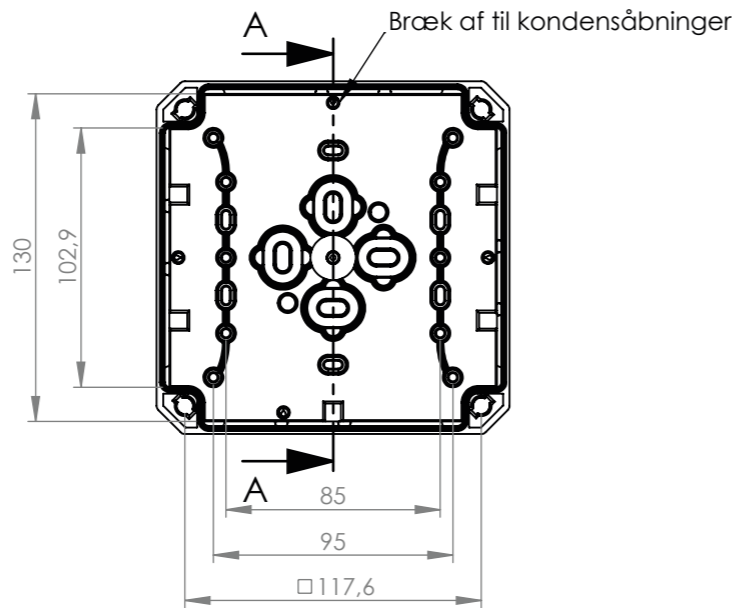

# FORGRENNINGSDÅSE

110x110x67mm | grå | IP66

7800250005

1

2

3

4

5

6

7

8

1:5

Skære A-A

Montageplade

1:5

**FORGRENINGSDÅSE**  
140x140x81mm | grå | IP66