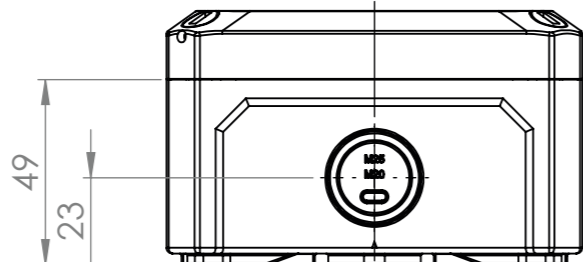

# FORGRENINGSDÅSE

85x85x54mm | grå | IP66

7800250004

1:5

Bræk af til kondensåbninger

Skære A-A

A

B