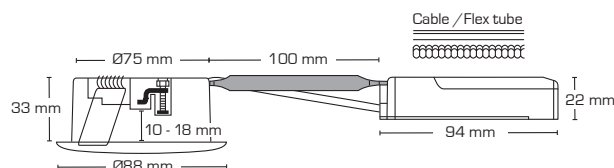

Produktbeskrivelse:

- Ida er en innovativ, flimmerfri LED downlight, som er godkendt til direkte indbygning i isolering og brændbart materiale.
- Grundet montage vha. skruer og/eller fjedre, sikres et perfekt resultat – hver gang!
- Velegnet til akustiklofter.
- Indbygningshøjden på kun 33 mm gør det muligt, at montere Ida de fleste steder.
- Den udskiftelige LED lyskilde gør installationen fleksibel og fremtidssikret – eksempelvis ved ønske om anden farvetemperatur.
- Det er muligt at montere med kabel eller 16 mm flexrør.

Tekniske data:

Huldiameter:	Ø75 mm
Udvendig mål:	Ø88 mm
Højde:	33 mm
Spænding:	220-240VAC 50 Hz
Systemeffekt:	6,2W
Lysintensitet:	350lm/370lm
Dæmpbar:	Ja, bagkant (se dæmpningsoversigt)
Farvegengivelse:	Ra95
Spredningsvinkel:	42°
Kipvinkel:	36°
SDCM:	<2
Beskyttelse:	Klasse II, SELV, IP44 Egnet for installation i område 1 og 2 (vandret)
Materiale:	Plast/aluminium
Videresløfning:	Ja (3G1,5 mm ²)
Godkendelser:	LVD, EMC, RoHS, CE
Garanti:	5 års systemgaranti

Type nr.:	Art. nr.:	Udvendig mål:	Frontdesign:	Lumen:	Kelvin:	Farve:	Energiklasse:
560011	7800560011	Ø88 mm	Rund	350lm	2700K	Børstet aluminium	
560012	7800560012	Ø88 mm	Rund	350lm	2700K	Mat hvid	
560013	7800560013	Ø88 mm	Rund	370lm	3000K	Børstet aluminium	
560014	7800560014	Ø88 mm	Rund	370lm	3000K	Mat hvid	