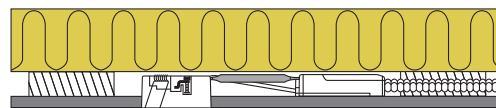

Produktbeskrivelse:

- Ida er en innovativ, flimmerfri LED downlight, som er godkendt til direkte indbygning i isolering og brændbart materiale.
- Grundet montage vha. skruer og/eller fjedre, sikres et perfekt resultat – hver gang!
- Velegnet til akustiklofter.
- Indbygningshøjden på kun 33 mm gør det muligt, at montere Ida de fleste steder.
- Den udskiftelige LED lyskilde gør installationen fleksibel og fremtidssikret – eksempelvis ved ønske om anden farvetemperatur.
- Det er muligt at montere med kabel eller 16 mm flexrør.

Tekniske data:

Huldiameter:	Ø75 mm
Udvendig mål:	Ø88 mm
Højde:	33 mm
Spænding:	220-240VAC 50 Hz
Systemeffekt:	6,2W
Lysintensitet:	350lm/370lm
Dæmpbar:	Ja, bagkant (se dæmpningsoversigt)
Farvegengivelse:	Ra95
Spredningsvinkel:	42°
Kipvinkel:	36°
SDCM:	<2
Beskyttelse:	Klasse II, SELV, IP44 Egnet for installation i område 1 og 2 (vandret)
Materiale:	Plast/aluminium
Videresløfning:	Ja (3G1,5 mm ²)
Godkendelser:	LVD, EMC, RoHS, CE
Garanti:	5 års systemgaranti