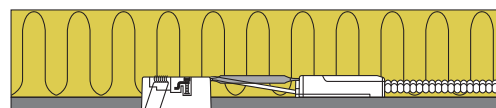

Produktbeskrivelse:

- Ida er en innovativ, flimmerfri LED downlight, som er godkendt til direkte indbygning i isolering og brændbart materiale.
- Grundet montage vha. skruer og/eller fjedre, sikres et perfekt resultat – hver gang!
- Velegnet til akustiklofter.
- Indbygningshøjden på kun 33 mm gør det muligt, at montere Ida de fleste steder.
- Den udskiftelige LED lyskilde gør installationen fleksibel og fremtidssikret – eksempelvis ved ønske om anden farvetemperatur.
- Det er muligt at montere med kabel eller 16 mm flexrør.

Tekniske data:

Huldiameter:	Ø75 mm
Udvendig mål:	Ø88 mm
Højde:	33 mm
Spænding:	220-240VAC 50 Hz
Systemeffekt:	6,2W
Lysintensitet:	350lm/370lm
Dæmpbar:	Ja, bagkant (se dæmpningsoversigt)
Farvegengivelse:	Ra95
Spredningsvinkel:	42°
Kipvinkel:	36°
SDCM:	<2
Beskyttelse:	Klasse II, SELV, IP44 Egnet for installation i område 1 og 2 (vandret)
Materiale:	Plast/aluminium
Videresløfning:	Ja (3G1,5 mm ²)
Godkendelser:	LVD, EMC, RoHS, CE
Garanti:	5 års systemgaranti

Type nr.:	Art. nr.:	Udvendig mål:	Frontdesign:	Lumen:	Kelvin:	Farve:	Energiklasse:
560011	7800560011	Ø88 mm	Rund	350lm	2700K	Børstet aluminium	
560012	7800560012	Ø88 mm	Rund	350lm	2700K	Mat hvid	
560013	7800560013	Ø88 mm	Rund	370lm	3000K	Børstet aluminium	
560014	7800560014	Ø88 mm	Rund	370lm	3000K	Mat hvid	