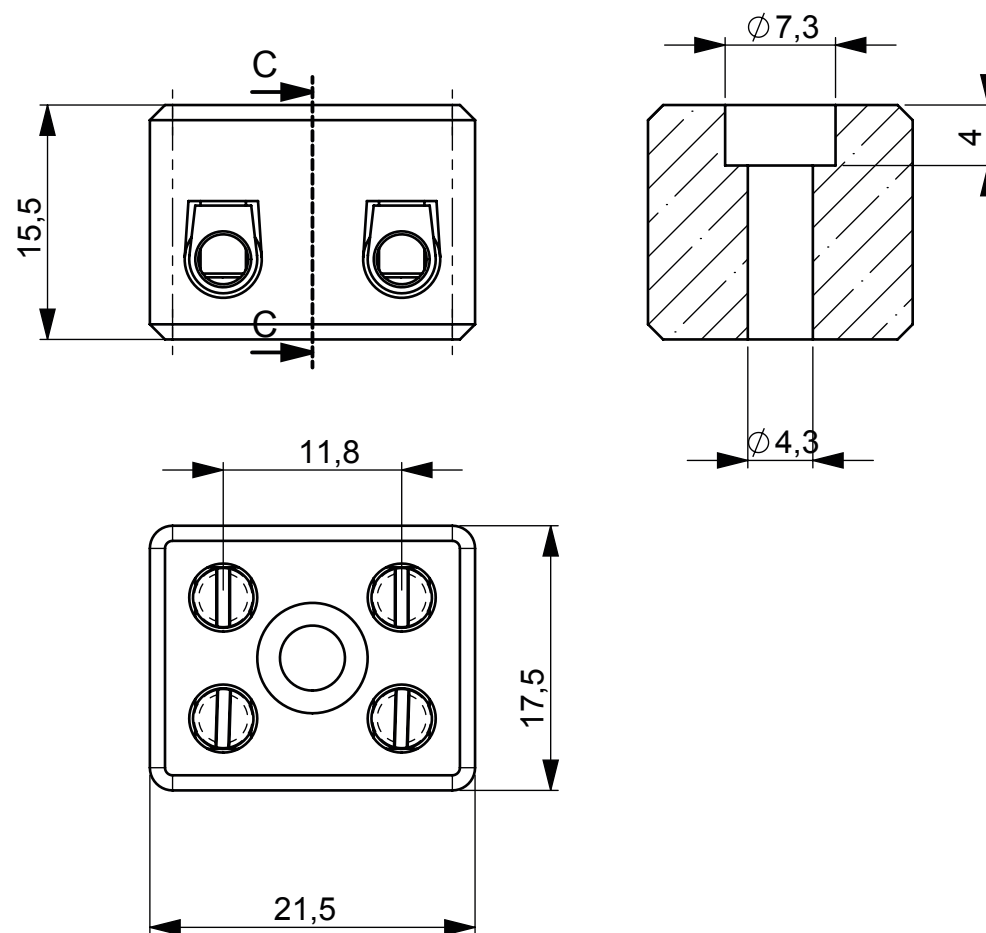

## Kronmuffe i porcelæn 6 mm<sup>2</sup> 2- og 3-polet.

For tilslutning af ledere i områder med høj omgivelsestemperatur som f.eks. ovne.

Anvendes til lavspændingsinstallationer iht. VDE 0613, EN 60998

STATIONSALLEEN 40 • DK-2730 HERLEV

				
Type nr.	437025	437026	437027	437028
Art. Nr.	7800437025	7800437026	7800437027	7800437028
EAN nr.	5708421037463	5708421037470	5708421037487	5708421037494
Max ledertværsnit	1 – 6 mm <sup>2</sup> fast 1 – 2,5 mm <sup>2</sup> fleksibel med tyller	1 – 6 mm <sup>2</sup> fast 1 – 2,5 mm <sup>2</sup> fleksibel med tyller	2,5 – 16 mm <sup>2</sup> massiv leder 2,5 – 10,0 mm <sup>2</sup> fler koret leder med tyller	2,5 – 16 mm <sup>2</sup> massiv leder 2,5 – 10,0 mm <sup>2</sup> fler koret leder med tyller
Terminaler	Skrueterminaler	Skrueterminaler	Skrueterminaler	Skrueterminaler
Antal terminaler	2	3	2	3
Tilspændingsmoment	0,5 – 0,6 Nm	0,5 – 0,6 Nm	1,2 Nm	1,2 Nm
Mål (H x B x D)	15,5 x 21,5 x 17,5 mm	15,5 x 33,3 x 17,5 mm	21,3 x 38,8 x 29,7 mm	21,0/50,7/28,0 mm
Temperatur	Kontinuerlig brug: maks. 250°C Kortvarigt: maks. 300°C	Kontinuerlig brug: maks. 250°C Kortvarigt: maks. 300°C	Kontinuerlig brug: maks. 250°C Kortvarigt: maks. 300°C	Kontinuerlig brug: maks. 250°C Kortvarigt: maks. 300°C
Isolationsspændinger	400 V (forureningsgrad 2) Uimp = 4 kV	400 V (forureningsgrad 2) Uimp = 4 kV	400 V (forureningsgrad 2) Uimp = 4 kV	400 V (forureningsgrad 2) Uimp = 4 kV
Nominel strøm	32 A	32 A	63 A	63 A
Materialer	Isolering: Porcelæn Terminalhus: messing Skruer: stål, galvaniseret	Isolering: Porcelæn Terminalhus: messing Skruer: stål, galvaniseret	Isolering: Porcelæn Terminalhus: messing Skruer: stål, galvaniseret	Isolering: Porcelæn Terminalhus: messing Skruer: stål, galvaniseret
Beskyttelsesklasse	IP20	IP20	IP00	IP00
RoHS	Ja	Ja	Ja	Ja

# VAERK KRONEMUFFE 2-POLET

Art.nr. 7800437025 & 7800437027

STATIONSALLEEN 40 • DK-2730 HERLEV

# VAERK KRONEMUFFE 3-POLET

Art.nr. 7800437026 & 7800437028

STATIONSALLEEN 40 • DK-2730 HERLEV