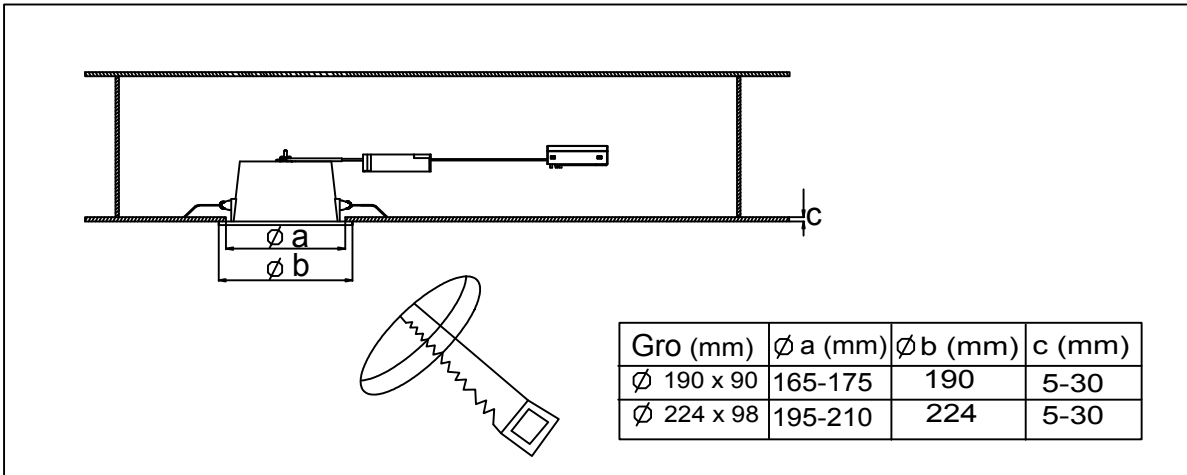

Armaturet er til indendørs brug

	Varenummer	L x B x H [mm]	W
Gro downlight, 1596lm, 3000K, On/Off, 100.000 timer	7800570025	190 x 190 x 90	14
Gro downlight, 1596lm, 3000K, DALI, 100.000 timer	7800570026	190 x 190 x 90	14
Gro downlight, 1596lm, 4000K, On/Off, 100.000 timer	7800570027	190 x 190 x 90	14
Gro downlight, 1596lm, 4000K, On/Off, 100.000 timer	7800570028	190 x 190 x 90	14
Gro downlight, 2400lm, 3000K, On/Off, 100.000 timer	7800570029	224 x 224 x 98	21
Gro downlight, 2400lm, 3000K, DALI, 100.000 timer	7800570030	224 x 224 x 98	21
Gro downlight, 2400lm, 4000K, On/Off, 100.000 timer	7800570031	224 x 224 x 98	21
Gro downlight, 2400lm, 4000K, DALI, 100.000 timer	7800570032	224 x 224 x 98	21

Elektrisk tilslutning:

On/Off:

Dali:

SwitchDim:

7800570025/7800570027 ON/OFF Gro								
Max antal armaturer pr. automatsikring	Automatsikring type	B10	C10	C13	B16	C16	B20	C20
	Mængde (stk.)	65	65	87	100	100	135	165