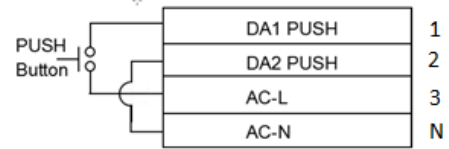

Armaturet er til indendørs brug

	Varenummer	L x B x H [mm]	W
Gro downlight, 1596lm, 3000K, On/Off, 100.000 timer	7800570025	190 x 190 x 90	14
Gro downlight, 1596lm, 3000K, DALI, 100.000 timer	7800570026	190 x 190 x 90	14
Gro downlight, 1596lm, 4000K, On/Off, 100.000 timer	7800570027	190 x 190 x 90	14
Gro downlight, 1596lm, 4000K, On/Off, 100.000 timer	7800570028	190 x 190 x 90	14
Gro downlight, 2400lm, 3000K, On/Off, 100.000 timer	7800570029	224 x 224 x 98	21
Gro downlight, 2400lm, 3000K, DALI, 100.000 timer	7800570030	224 x 224 x 98	21
Gro downlight, 2400lm, 4000K, On/Off, 100.000 timer	7800570031	224 x 224 x 98	21
Gro downlight, 2400lm, 4000K, DALI, 100.000 timer	7800570032	224 x 224 x 98	21

Elektrisk tilslutning:

On/Off:

Dali:

SwitchDim:

7800570025/7800570027 ON/OFF Gro								
Max antal armaturer pr. automatsikring	Automatsikring type	B10	C10	C13	B16	C16	B20	C20
	Mængde (stk.)	65	65	87	100	100	135	165