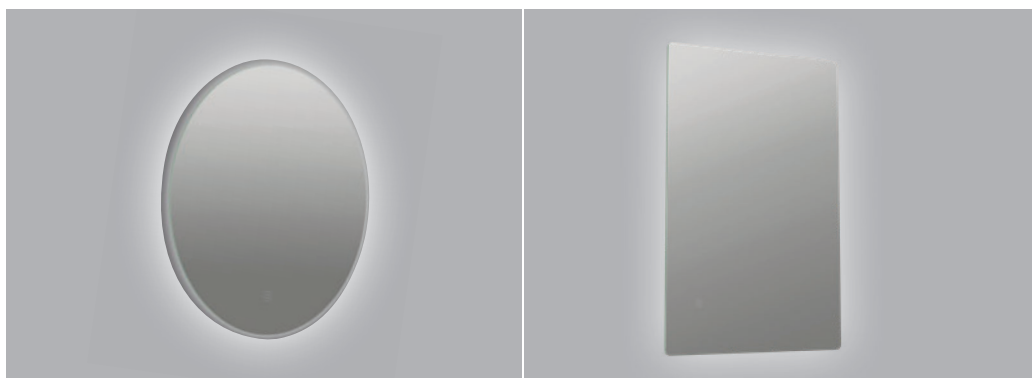

LED SPEJL

VAERK

LEMVIGH-MÜLLER

VAERK LED spejle findes i både rektangulær og cirkulær version. Spejlene er med LED-belysning på bagsiden af spejlet og kan dæmpes til tre lysstyrker. Dæmpningsfunktionen styres nemt ved at betjene touchknappen på spejlet. Spejlene er desuden anti-dug funktion som fjerner duggen hurtigt ved hjælp af varme.

Der er formonteret beslag på spejlene og der medfølger skruer og plugs til ophængning.

STATIONSALLEEN 40 • DK-2730 HERLEV

| | | |
|-----------------------|-----------------------------|--------------------------------|
| Type nr. | 727001 | 727002 |
| Art. nr. | 7800727001 | 7800727002 |
| EAN nr. | 5708421039030 | 5708421039047 |
| Levetid | 43.000 timer | 43.000 timer |
| Garanti | 5 år | 5 år |
| Effekt | LED: 21W / Varmelegeme: 25W | LED: 22W / Varmelegeme: 25W |
| Spænding | 220-240V | 220-240V |
| Isolationsklasse | Klasse II | Klasse II |
| Lysstrøm (lumen) | 1365lm / 1498lm / 1682lm | 1417lm / 1584lm / 1752lm |
| Effektivitet (lm/W) | 65lm/w / 71,3lm/w / 80lm/w | 64,4 lm/w / 72lm/w / 79,6 lm/w |
| Farvetemperatur | 2700K / 4000K / 6000K | 2700K / 4000K / 6000K |
| Dæmpbar | Ja | Ja |
| Dæmpningstype | On/Off/Dæmpbar | On/Off/Dæmpbar |
| Energiklasse | G | G |
| Farvegengivelse (CRI) | >80Ra | >80Ra |
| Spredningsvinkel | 120° | 120° |
| Farve (kasse) | Hvid | Hvid |
| Størrelse | Ø750 x 24 mm | 500 x 800 x 24 mm |
| Tæthedsgrad (IP) | IP44 | IP44 |
| Brugsområde | Indendørs | Indendørs |
| Nettovægt | 6,5 KG | 5,8 KG |
| Bruttovægt | 9,1 KG | 8,4 KG |