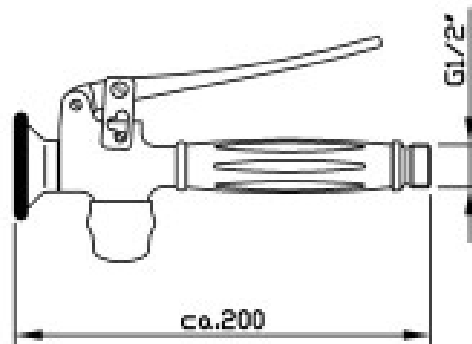

EuroClean håndbruser

*Drift, vedligehold &
betjeningsvejledning.*

Gyldig for:

Kriss nr: 6631.10-1

VVS-nr.: 716198830

KRISS
Oplev detaljen

KRISS AS.
www.kriss.dk

Ambolten 21
6000 Kolding
CVR: 30694201