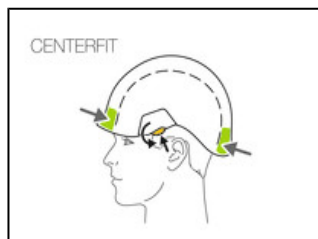

Universo	Operadores
Tipo	Mundo vertical
Familia	Cascos
Subfamilia	Cascos para guías

VERTEX®

El casco VERTEX ofrece un porte muy cómodo, gracias al arnés textil de seis puntos y a los sistemas CENTERFIT y FLIP&FIT que garantizan una excelente sujeción del casco en la cabeza. Con un barboqueo de resistencia modificable, es adecuado tanto para los trabajos en altura como para los trabajos en el suelo. La carcasa exterior cerrada protege contra los riesgos eléctricos, las salpicaduras de metales en fusión y las llamas. La integración óptima de una linterna frontal Petzl, de una pantalla de protección, de orejeras y de múltiples accesorios lo hacen un casco completamente modular, que responde a las necesidades adicionales de los profesionales.

El arnés textil de seis puntos se adapta a la forma de la cabeza para una comodidad máxima.

La regulación CENTERFIT ofrece un centrado perfecto del casco en la cabeza, gracias a las dos ruedas de regulación laterales.

El clip del barboqueo DUAL permite al trabajador modificar la resistencia del barboqueo para adaptar el casco a los diferentes ambientes: trabajos en altura (EN 12492) y trabajos en el suelo (EN 397).