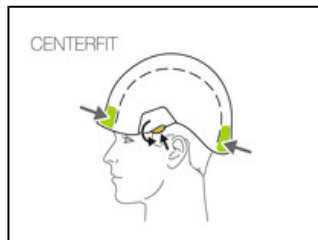

Univers	Professionnel
Type	Verticalité
Family	Casques
Sous-famille	Casques confortables

VERTEX®

Le casque VERTEX offre un port très confortable, grâce à la coiffe textile six points et aux systèmes CENTERFIT et FLIP&FIT garantissant une excellente tenue du casque sur la tête. Avec une jugulaire à résistance modifiable, il convient pour le travail en hauteur, comme pour le travail au sol. La coque externe fermée protège contre les risques électriques, la projection de métaux en fusion et les flammes. L'intégration optimale d'une lampe frontale Petzl, d'une visière de protection, de protections auditives et de multiples accessoires en fait un casque entièrement modulable, répondant aux besoins additionnels des professionnels.

La coiffe en textile six points épouse la forme de la tête pour offrir un maximum de confort.

Le réglage CENTERFIT offre un centrage parfait du casque sur la tête, grâce aux deux molettes de réglage latérales.

Le clip de la jugulaire DUAL permet au travailleur de modifier la résistance de la jugulaire pour adapter le casque à différents environnements : travail en hauteur (EN 12492) et travail au sol (EN 397).