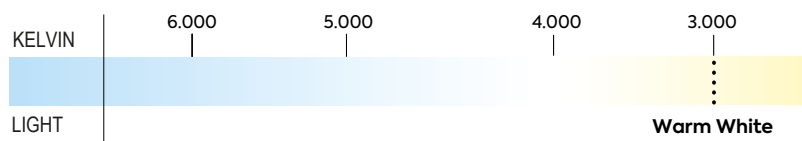

### Specifikationer

Varenr.:	640041
Watt / pr. meter:	19,2
Spænding / Vdc:	24
Farve:	3000K
Tætningsklasse / IP:	20
LED / stk. pr. meter:	300
Lys spredning / grader:	120
Dæmpbar:	Ja
Klippemærke afstand / mm:	20
Båndbredde / mm:	10
Båndlængde / m. pr. rulle:	5
Lumen / pr. meter	1440
Levetid / timer:	50.000

### Specifications

Item no.:	640041
Watt / per meter:	19,2
Voltage / Vdc:	24
Color:	3000K
Seal class / IP:	20
LED / pcs. per meters:	300
Light scattering / degrees:	120
Dimmable:	Yes
Cutting mark distance / mm:	20
Strip width / mm:	10
Lumen / per meter:	1440
Strip length / m. per roll:	5
Life cycle / hours:	50.000