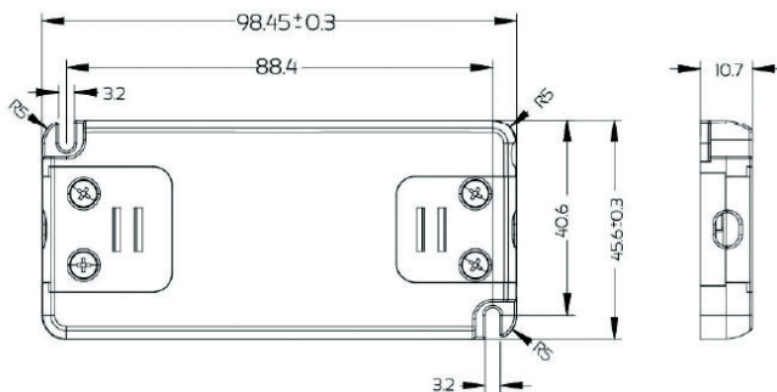

LED

DEVELTRON

PRODUCT SPECIFICATION / DEVELTRON

350mA LED PS 6W

KONSTANTSTRØMSFORSYNING /
CONSTANT CURRENT POWER SUPPLY

Specifikationer / Specifications

Varenr. / Item no.:	VN700871
Udgangsspænding / Output Voltage:	0-17 Vdc
Udgangseffekt / Output Power:	6 W
Udgangsstrøm / Output Current:	350 mA
Indgangsspænding / Input Voltage:	200 - 240 VAC
Input frekvens / Input Frequency:	50 Hz
Omgivelsestemp. / Working Temp.:	-20°C ~ 45°C
Arbejdsfugtighed / Working Humidity:	45% ~ 85%
Tætningklasse / IP Protection Class:	IP20
Beskyttelsesklasse / Appliance Class:	Class II
Levetid - timer / Life Cycle - Hours:	30.000
Dimensioner L x B x H / Dimensions L x W x H:	98,4 x 45,6 x 10,7 mm

Dimensioner / Dimensions:

Foto / Photo: