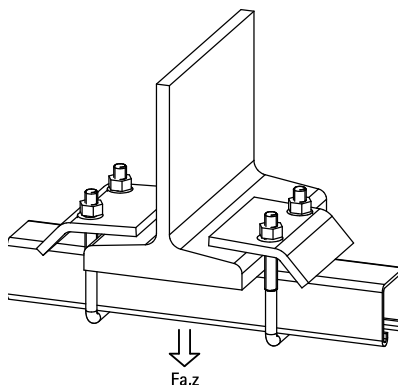

# Walraven Strut Skinne Bjælkeklemmer

(H 36 05)

til samling af Strut profilskinner

## Funktioner og fordele

- for solid befæstelse til stålkonstruktioner
- materiale: stål 1.0332
- uden at svejse eller bore
- varmforzinket
- anvend altid 2 bjælkeklemmer pr. bjælke

Art.nr.	VVS nr.	A (mm)	G	L	B (mm)	H (mm)	b (mm)	s (mm)	Lm1 (mm)	SW1 (mm)	T <sub>inst</sub> (Nm)	For skinne	F <sub>a,z</sub> (N)	Pakke1
66581711	018045038	17,5	M10	69 mm	80	90		5,5	60	17	15	Strut 41x21 + 41x41 + 41x21D	5.700	25
66581721	018045068	20,0	M10	69 mm	80	130	44	6,0	75	17	15	Strut 41x62 + 41x82 + 41x41D + DS 5 (41 x 51)	5.700	25