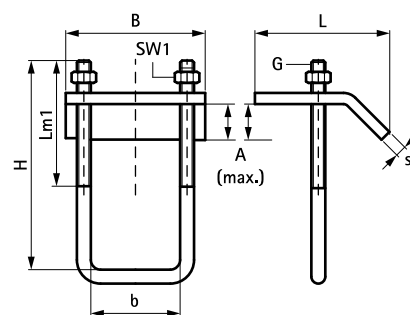

# Walraven Strut Skinne Bjælkeklemmer

(H 36 05)

til samling af Strut profilskinner

## Funktioner og fordele

- for solid befæstelse til stålkonstruktioner
- materiale: stål 1.0332
- uden at svejse eller bore
- varmforzinket
- anvend altid 2 bjælkeklemmer pr. bjælke

Art.nr.	VVS nr.	A (mm)	G	L	B (mm)	H (mm)	b (mm)	s (mm)	Lm1 (mm)	SW1 (mm)	T <sub>inst</sub> (Nm)	For skinne	F <sub>a,z</sub> (N)	Pakke1
66581711	018045038	17,5	M10	69 mm	80	90		5,5	60	17	15	Strut 41x21 + 41x41 + 41x21D	5.700	25
66581721	018045068	20,0	M10	69 mm	80	130	44	6,0	75	17	15	Strut 41x62 + 41x82 + 41x41D + DS 5 (41 x 51)	5.700	25