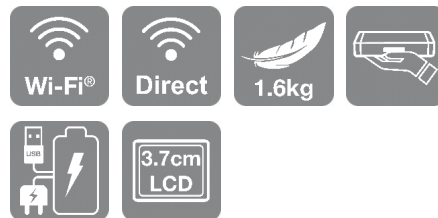

WorkForce WF-110W

DATASHEET / BROCHURE

Udskriv hvor som helst med Epsons mindste og letteste trådløse A4-inkjetprinter, der kan oplades på farten via USB.

Epsons bærbare A4-printer giver fagfolk, der har brug for at udskrive på farten, en løsning i høj kvalitet. Denne pladsbesparende og lette inkjetprinter er udstyret med et indbygget batteri, en LCD-skærm, Wi-Fi- og Wi-Fi Direct-tilslutning samt kompatibilitet med Google Cloudprinter og Epson iPrint¹. Den er fantastisk til udskrivning af fakturaer, kontrakter m.m. uden at skulle bekymre sig om ledninger.

Bærbar udskrivning

WF-110W er Epsons mindste og letteste trådløse A4-inkjetprinter. Den måler bare 309 x 154 x 61 mm og vejer 1,6 kg.

Udskriv uden et strøm kabel

Et indbygget batteri giver dig mulighed for at udskrive 50 sider, og batteriet kan nemt genoplades via USB. For at få endnu større fleksibilitet kan du med et ekstra eksternt batteri udskrive op til 410 sider².